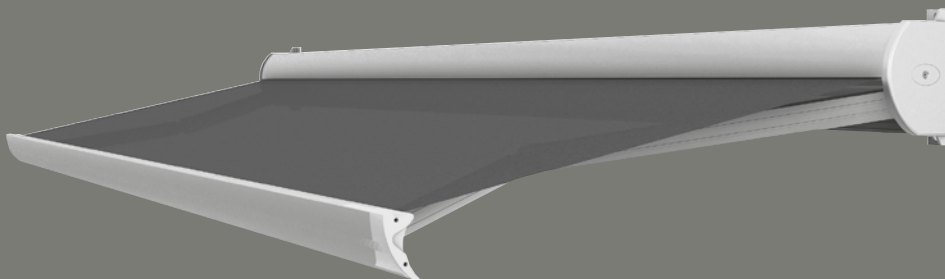

Knikarmscherm

Begur

De Begur heeft een solide kast en maximale afmetingen van 550 x 285 cm, de Begur is ideaal voor zelfmontage. Het biedt niet alleen bescherming tegen de zon, maar ook thermische bescherming. Vanwege het feit dat het Begur-scherm volledig is afgesloten, is het geschikt voor plaatsen die worden blootgesteld aan grote hoeveelheden regen en vuil.

BEGUR – algemene kenmerken

Type:

BEGUR

- semi - cassette zonder zijkappen
- semi - cassette
- cassette

Max afmetingen:

550 x 285 cm

500 x 295 cm

Bediening:

handmatig slingerstang en elektrisch somfy io

De hellingshoek

Zijaanzicht

Vooraanzicht

BEGUR – algemene kenmerken

Vector 400

uitval cm	195	245	295
armen →	2	2	2
minimale breedte cm	260	310	360

Leverbaar in 3 standaard kleuren: (kleur dichtst bij RAL)