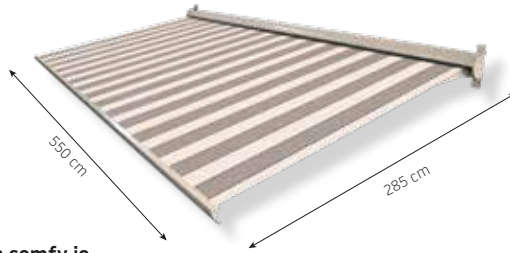

Knikarmscherm

Begur

De Begur heeft een solide kast en maximale afmetingen van 550 x 285 cm, de Begur is ideaal voor zelfmontage. Het biedt niet alleen bescherming tegen de zon, maar ook thermische bescherming. Vanwege het feit dat het Begur-scherm volledig is afgesloten, is het geschikt voor plaatsen die worden blootgesteld aan grote hoeveelheden regen en vuil.

BEGUR – algemene kenmerken

Type:

BEGUR

- semi - cassette zonder zijkappen
- semi - cassette
- cassette

Max afmetingen:

550 x 285 cm

500 x 295 cm

Bediening:

handmatig slingerstang en elektrisch somfy io

De hellingshoek

Zijaanzicht

Vooraanzicht

BEGUR – algemene kenmerken

Vector 400

uitval cm	195	245	295
armen →	2	2	2
minimale breedte cm	260	310	360

Leverbaar in 3 standaard kleuren: (kleur dichtst bij RAL)