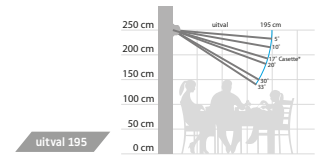

Knikarmscherm

Begur

De Begur heeft een solide kast en maximale afmetingen van 550 x 285 cm, de Begur is ideaal voor zelfmontage. Het biedt niet alleen bescherming tegen de zon, maar ook thermische bescherming. Vanwege het feit dat het Begur-scherm volledig is afgesloten, is het geschikt voor plaatsen die worden blootgesteld aan grote hoeveelheden regen en vuil.

BEGUR – algemene kenmerken

Type:

BEGUR

- semi - cassette zonder zijkappen
- semi - cassette
- cassette

Max afmetingen:

550 x 285 cm

500 x 295 cm

Bediening:

handmatig slingerstang en elektrisch somfy io

De hellingshoek

Zijaanzicht

Vooraanzicht

BEGUR – algemene kenmerken

Vector 400

uitval cm	195	245	295
armen →	2	2	2
minimale breedte cm	260	310	360

Leverbaar in 3 standaard kleuren: (kleur dichtst bij RAL)