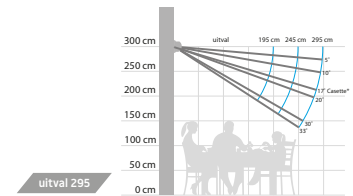

Knikarmscherm

Begur

De Begur heeft een solide kast en maximale afmetingen van 550 x 285 cm, de Begur is ideaal voor zelfmontage. Het biedt niet alleen bescherming tegen de zon, maar ook thermische bescherming. Vanwege het feit dat het Begur-scherm volledig is afgesloten, is het geschikt voor plaatsen die worden blootgesteld aan grote hoeveelheden regen en vuil.

BEGUR – algemene kenmerken

Type:

BEGUR

- semi - cassette zonder zijkappen
- semi - cassette
- cassette

Max afmetingen:

550 x 285 cm

500 x 295 cm

Bediening:

handmatig slingerstang en elektrisch somfy io

De hellingshoek

Zijaanzicht

Vooraanzicht

BEGUR – algemene kenmerken

Vector 400

uitval cm	195	245	295
armen →	2	2	2
minimale breedte cm	260	310	360

Leverbaar in 3 standaard kleuren: (kleur dichtst bij RAL)