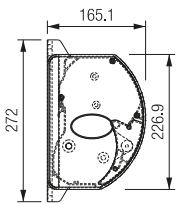

Knikarmscherm

Begur

De Begur heeft een solide kast en maximale afmetingen van 550 x 285 cm, de Begur is ideaal voor zelfmontage. Het biedt niet alleen bescherming tegen de zon, maar ook thermische bescherming. Vanwege het feit dat het Begur-scherm volledig is afgesloten, is het geschikt voor plaatsen die worden blootgesteld aan grote hoeveelheden regen en vuil.

BEGUR – algemene kenmerken

Type:

BEGUR

- semi - cassette zonder zijkappen
- semi - cassette
- cassette

Max afmetingen:

550 x 285 cm

500 x 295 cm

Bediening:

handmatig slingerstang en elektrisch somfy io

De hellingshoek

Zijaanzicht

Vooraanzicht

BEGUR – algemene kenmerken

Vector 400

uitval cm	195	245	295
armen →	2	2	2
minimale breedte cm	260	310	360

Leverbaar in 3 standaard kleuren: (kleur dichtst bij RAL)