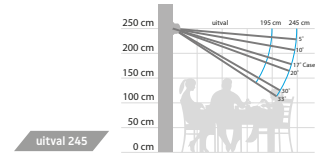

Knikarmscherm

Begur

De Begur heeft een solide kast en maximale afmetingen van 550 x 285 cm, de Begur is ideaal voor zelfmontage. Het biedt niet alleen bescherming tegen de zon, maar ook thermische bescherming. Vanwege het feit dat het Begur-scherm volledig is afgesloten, is het geschikt voor plaatsen die worden blootgesteld aan grote hoeveelheden regen en vuil.

BEGUR – algemene kenmerken

Type:

BEGUR

- semi - cassette zonder zijkappen
- semi - cassette
- cassette

Max afmetingen:

550 x 285 cm

500 x 295 cm

Bediening:

handmatig slingerstang en elektrisch somfy io

De hellingshoek

Zijaanzicht

Vooraanzicht

BEGUR – algemene kenmerken

Vector 400

uitval cm	195	245	295
armen →	2	2	2
minimale breedte cm	260	310	360

Leverbaar in 3 standaard kleuren: (kleur dichtst bij RAL)